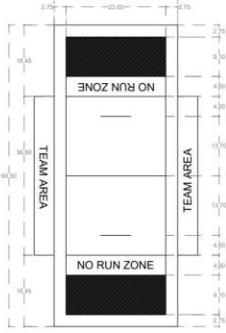

# ESPACIO LAYOUT

U8 - U10

U12

U15 - U17 - OPEN

TEC

5 10 15 20 25 20 15 10 5

5 10 15 20 25 20 15 10 5

DORSET

# ESPACIO LAYOUT