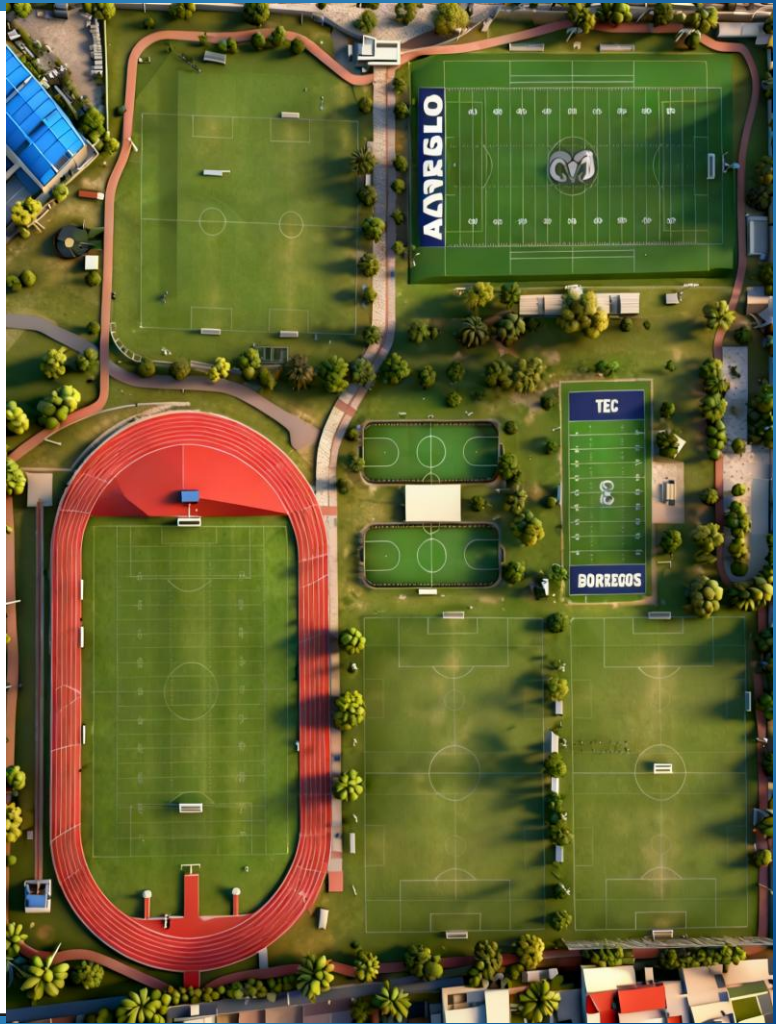

# ESPACIO LAYOUT

U8 - U10

U12

U15 - U17 - OPEN

TEC

5 10 15 20 25 20 15 10 5

5 10 15 20 25 20 15 10 5

DORSET